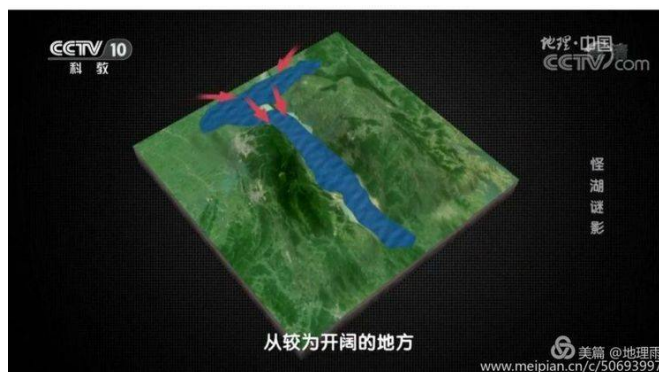

# 【地理雨】狭管效应

地理雨 2019-03-04 阅读 78

流入狭窄的区域时

地理·中国  
CCTV.com

怪湖谜影

美篇 @地理雨  
www.meipian.cn/c/50693997

由于气流集中通过

地理·中国  
CCTV.com

怪湖谜影

美篇 @地理雨  
www.meipian.cn/c/50693997

造成狭窄区域

地理·中国  
CCTV.com

怪湖谜影

美篇 @地理雨  
www.meipian.cn/c/50693997

气流速度加大的现象

地理·中国  
CCTV.com